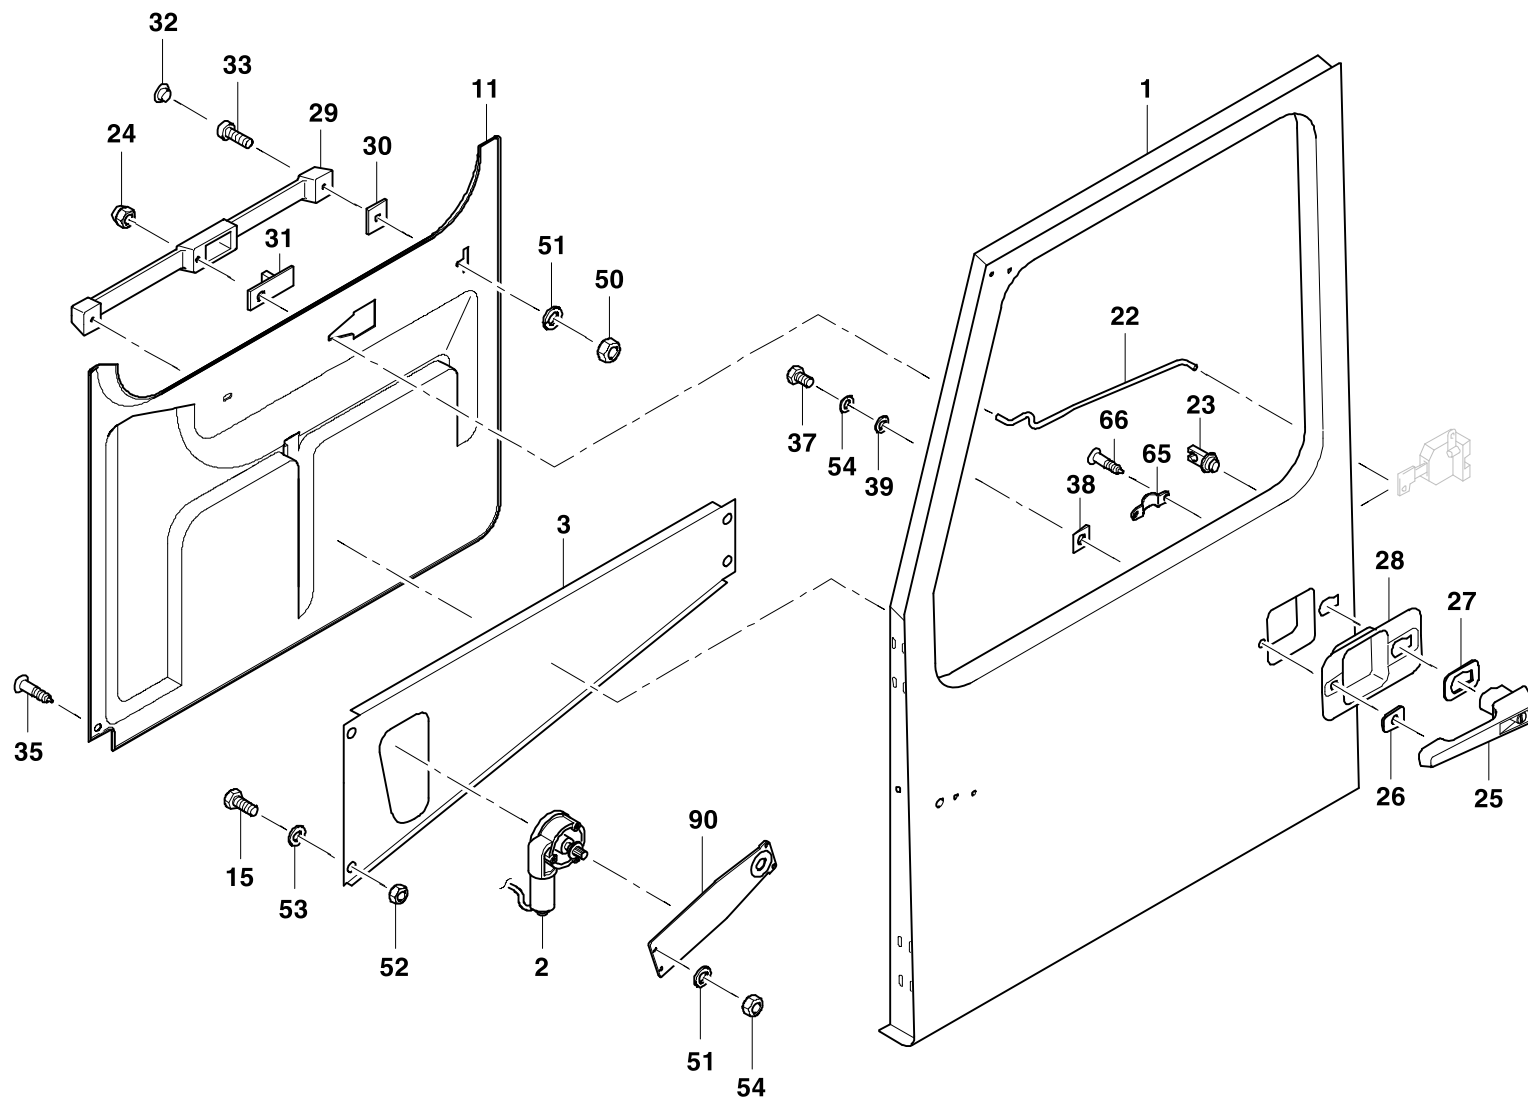

GROVE

TUER ZSB. LINKS
DOOR ASSEMBLY, LEFT

BILDTAFEL
PICTORIAL DISPLAY

05.09

3090469-ETL E

1/3

**GMK 3055
BE 550
G 231**

3090469-E-BL01-0509-0000

GROVE

TUER ZSB. LINKS
DOOR ASSEMBLY, LEFT

BILDТАFEL
PICTORIAL DISPLAY

05.09

3090469-ETL E

2/3

GMK 3055
BE 550
G 231

3090469-E-BL02-0509-0000

GROVE

TUER ZSB. LINKS
DOOR ASSEMBLY, LEFT

BILDTAFEL
PICTORIAL DISPLAY

05.09

3090469-ETL E

3/3

GMK 3055
BE 550
G 231