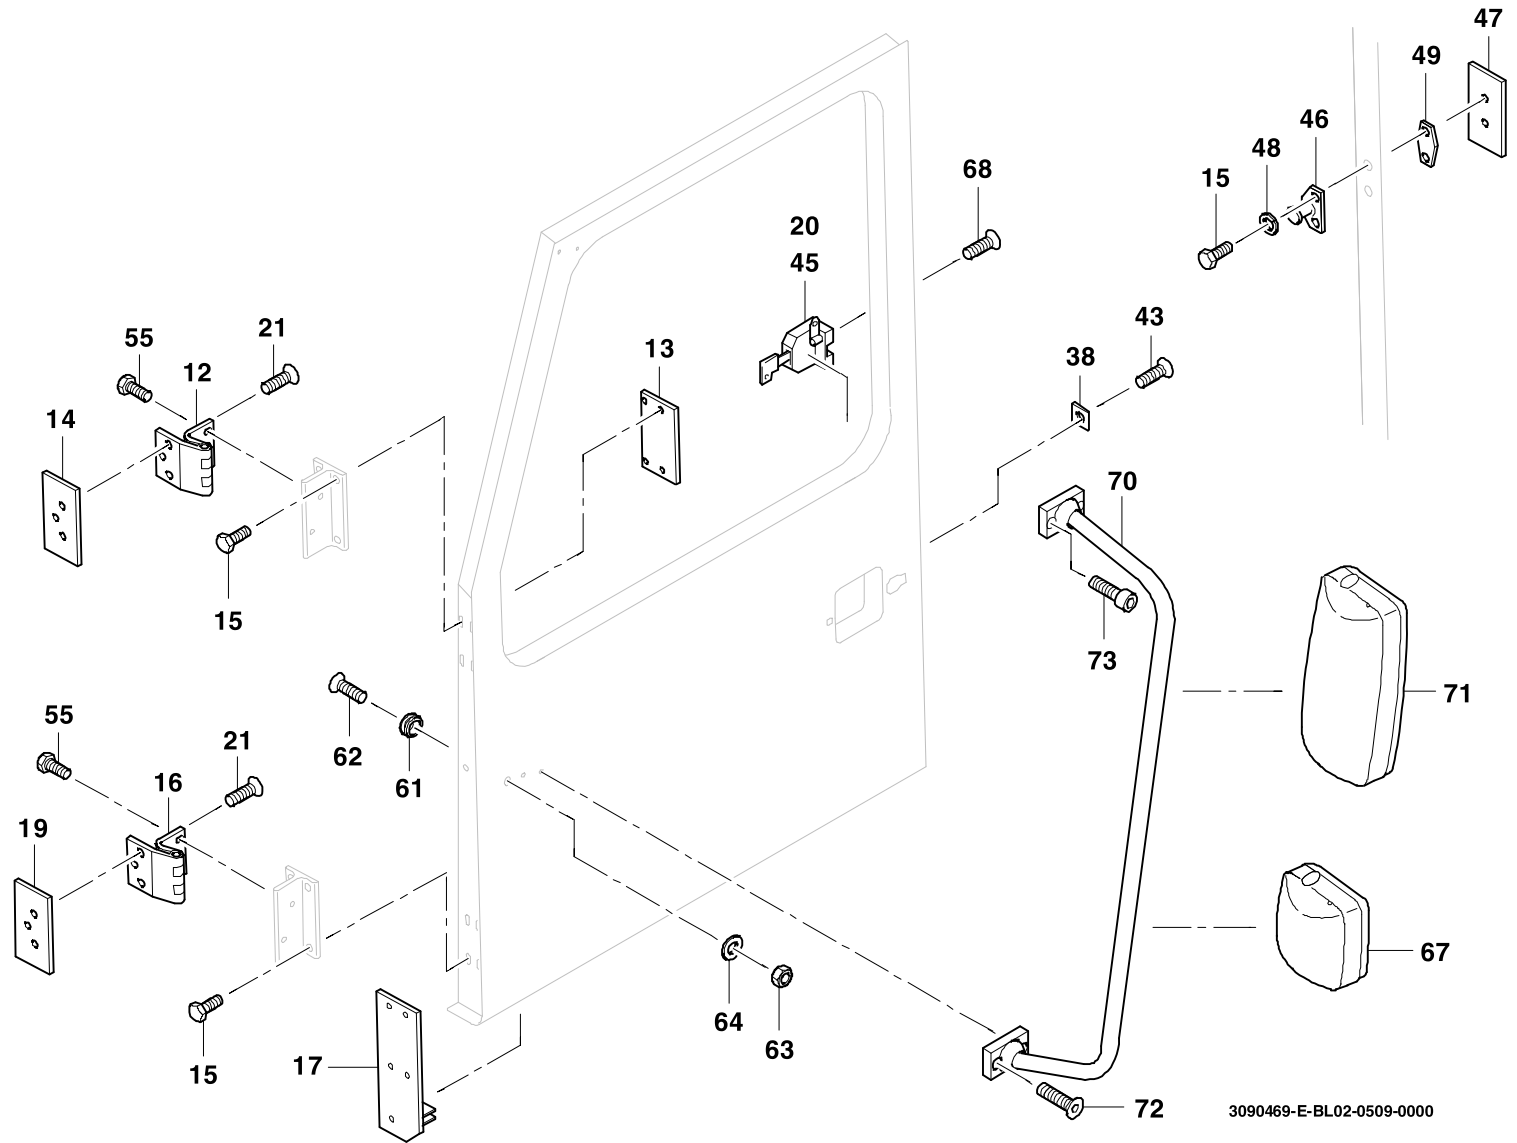

GROVE

TUER ZSB. LINKS
DOOR ASSEMBLY, LEFT

BILDTAFEL
PICTORIAL DISPLAY

05.09

3090469-ETL E

1/3

**GMK 3055
BE 550
G 231**

3090469-E-BL01-0509-0000

GROVE

TUER ZSB. LINKS
DOOR ASSEMBLY, LEFT

BILDТАFEL
PICTORIAL DISPLAY

05.09

3090469-ETL E

2/3

GMK 3055
BE 550
G 231

3090469-E-BL02-0509-0000

GROVE

TUER ZSB. LINKS
DOOR ASSEMBLY, LEFT

BILDTAFEL
PICTORIAL DISPLAY

05.09

3090469-ETL E

3/3

GMK 3055
BE 550
G 231